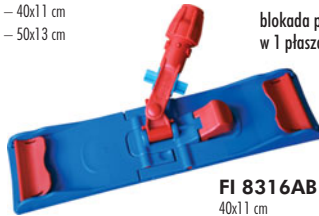

znak ostrzegawczy "UWAGA!
Mokra podłoga" – wys. 57 cm
FI 8614

ZMYWANIE – MOPY WKRĘCANE

do kijów: FI 9080, AM 30010

mop bawełniany
280 gr FI 2037
400 gr FI 2045

mop Sontara
FI 6300D

SPEEDY – stelaże i wkłady na klips, do kijów aluminiowych

FI 8116 – 40x11 cm
FI 8125 – 50x13 cm

blokada pracy
w 1 płaszczyźnie

FI 8316AB
40x11 cm

wkłady supełkowe i strzyżone

FI 8414 40x13 cm – supełkowy
FI 8414/T 40x13 cm – strzyżony
FI 8420 50x16 cm – supełkowy
FI 8420/T 50x16 cm – strzyżony